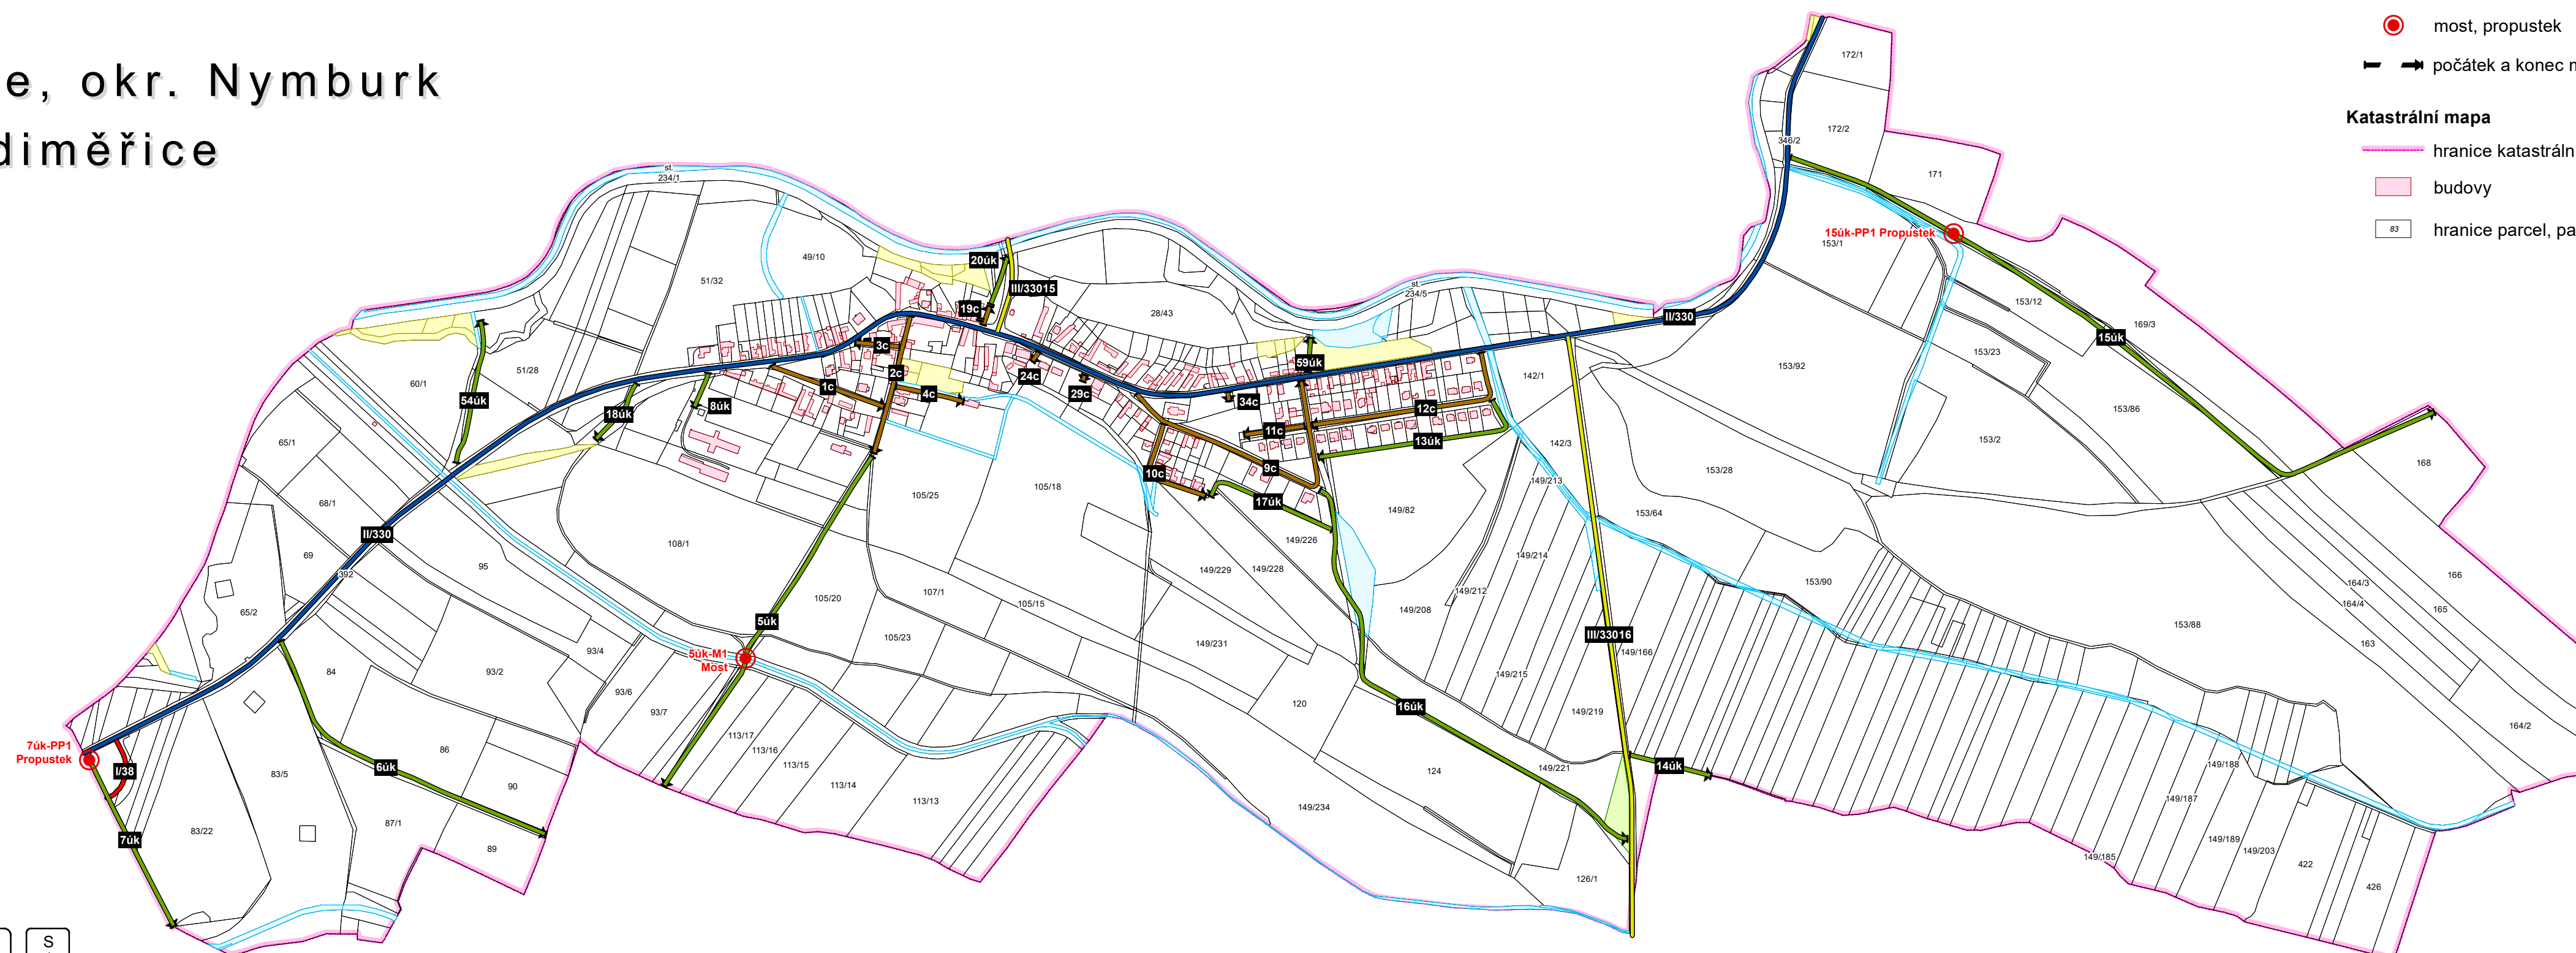

PASPORT MÍSTNÍCH KOMUNIKACÍ

Obec Budiměřice, okr. Nymburk
k.ú. 615404 Budiměřice

- Pasport**
- místní komunikace III. třídy
 - místní komunikace IV. třídy (zobrazeny pouze ve výkresu "detail")
 - účelová komunikace
- Silnice**
- silnice I. třídy
 - silnice II. třídy
 - silnice III. třídy
- Katastrální mapa**
- hranice katastrálního území
 - budovy
 - hranice parcel, parcelní číslo
- Druh pozemku**
- lesní pozemek
 - trvalý travní porost
 - vodní plocha
- Other symbols:**
- most, propustek
 - počátek a konec měření

zdroj parcel a druhu pozemku: ČÚZK, srpen 2018

detail - Budiměřice